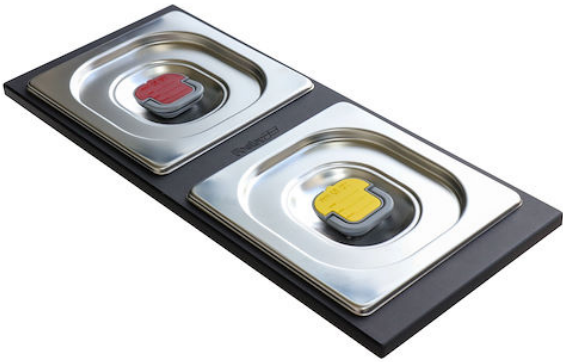

## Set von 2 Schalen

Zubehör und Ergänzungen

Code: 8100 623

### EINZELHEITEN

Zubehör für Spülen

Wannenhalter

Abmessungen

42,2x18 cm